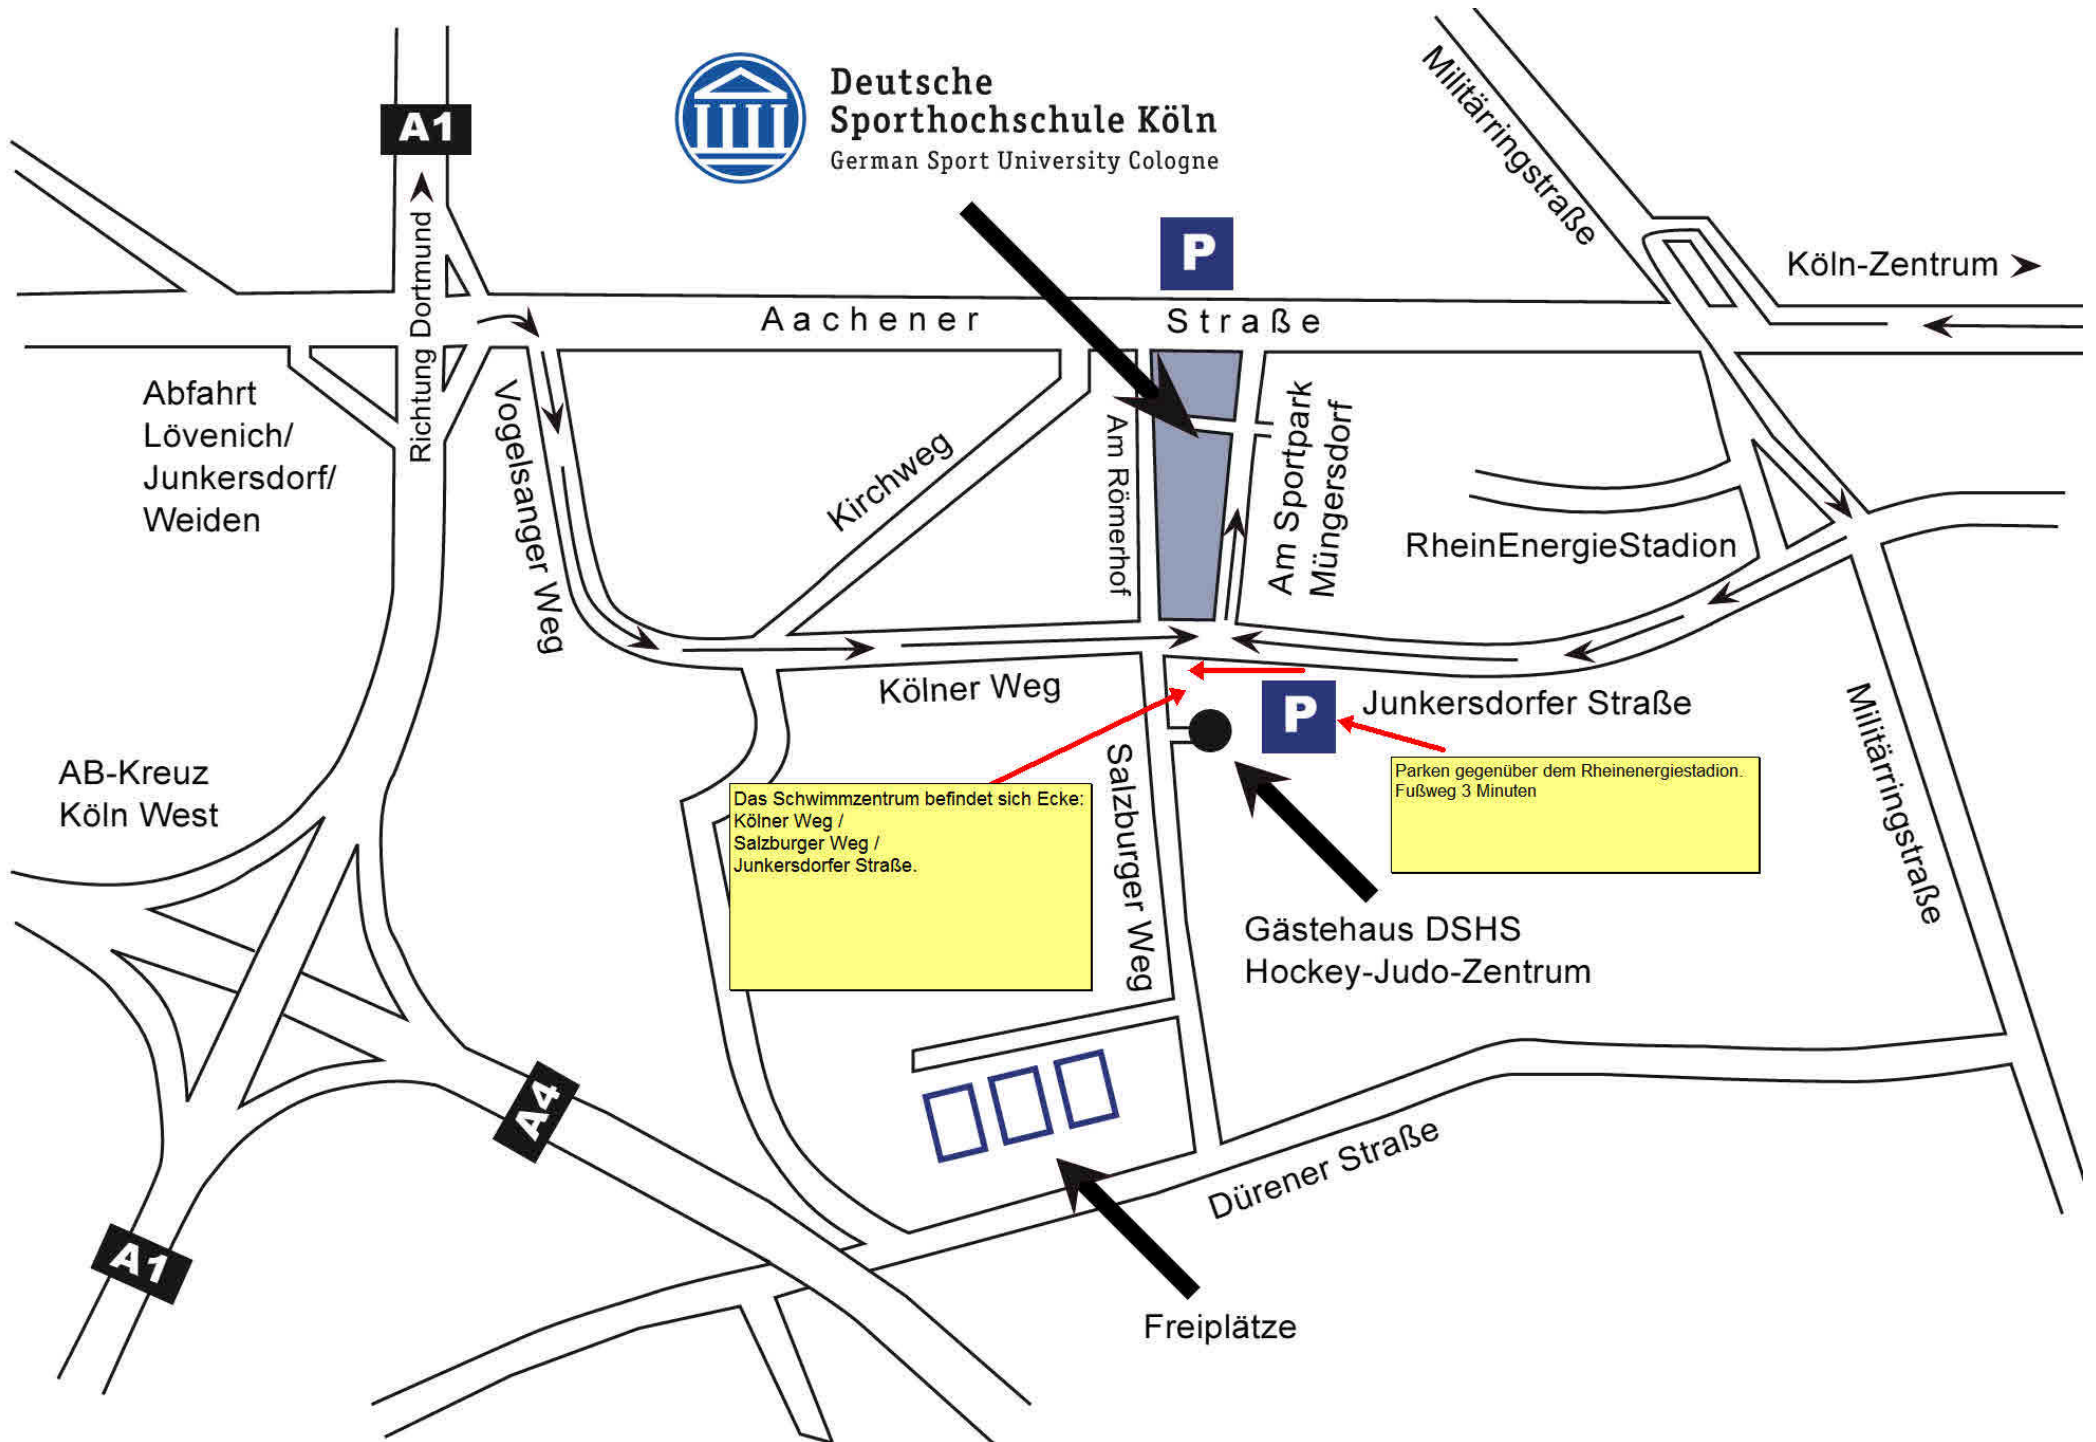

Deutsche
Sporthochschule Köln
German Sport University Cologne

Das Schwimmbad befindet sich Ecke:
Kölner Weg /
Salzburger Weg /
Junkersdorfer Straße.

Parken gegenüber dem Rheinenergiestadion.
Fußweg 3 Minuten